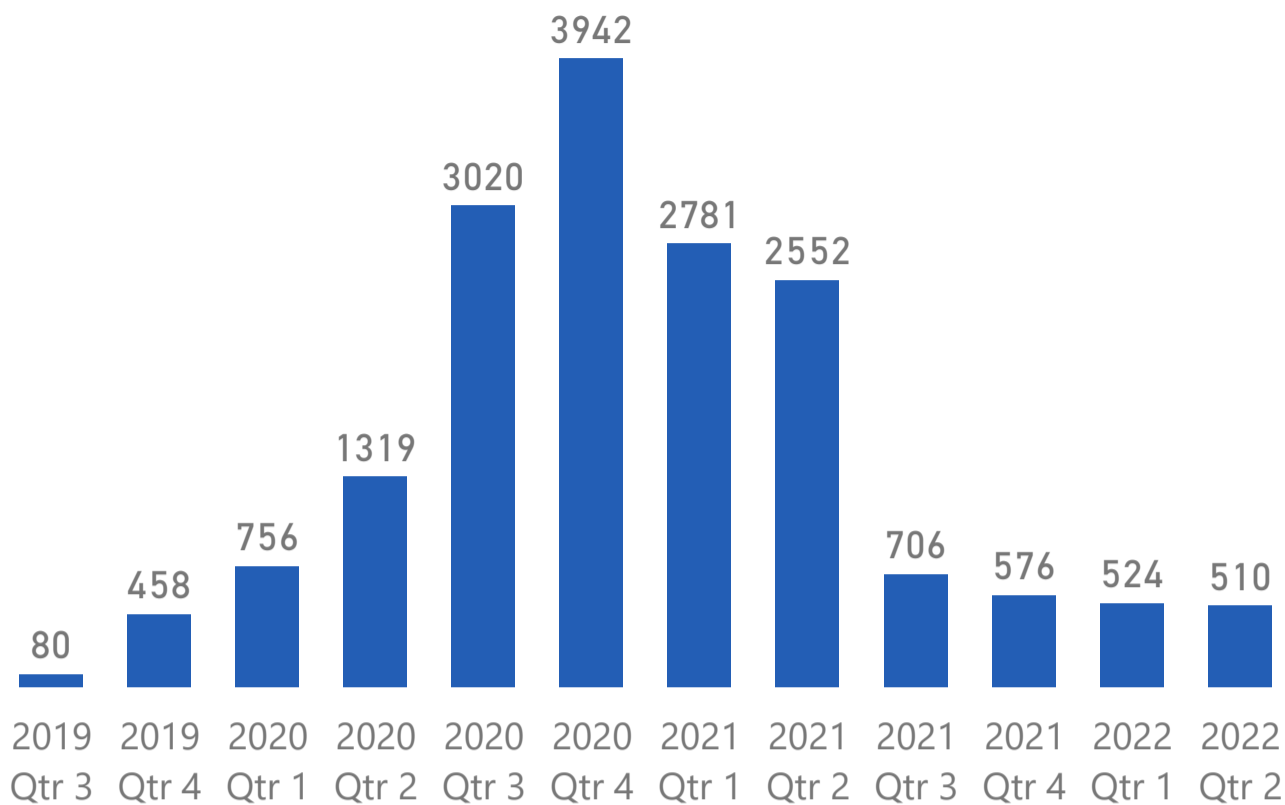

ΩΦΕΛΟΥΜΕΝΟΙ ΜΕ ΝΕΑ ΣΥΜΒΑΣΗ ΜΙΣΘΩΣΗΣ ΑΝΑ ΤΡΙΜΗΝΟ

ΚΑΤΑΝΟΜΗ ΩΦΕΛΟΥΜΕΝΩΝ ΜΕ ΣΥΜΒΑΣΗ ΜΙΣΘΩΣΗΣ ΑΝΑ ΠΕΡΙΦΕΡΕΙΑ

Αττική	50.43%
Κεντρική Μακεδονία	19.29%
Κρήτη	7.20%
Ήπειρος	6.00%
Βόρειο Αιγαίο	3.63%
Δυτική Ελλάδα	3.18%
Θεσσαλία	2.60%
Στερεά Ελλάδα	2.31%
Νότιο Αιγαίο	2.01%
Δυτική Μακεδονία	1.37%
Ανατολική Μακεδονία και Θράκη	1.06%
Πελοπόννησος	0.92%

ΕΠΟΠΤΕΙΑ ΕΝΤΑΞΗΣ

ΑΡΙΘΜΟΣ
ΣΥΝΕΔΡΙΩΝ
23240

ΜΑΘΗΜΑΤΑ ΕΝΤΑΞΗΣ

Εγγραφές
7298

Τρέχοντες Μαθητές
542