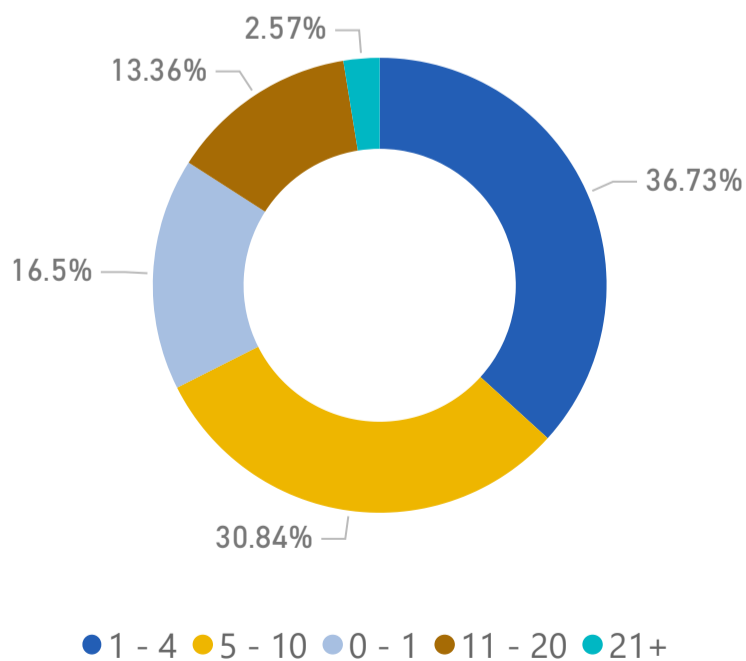

ΕΠΟΠΤΕΙΑ ΕΝΤΑΞΗΣ

ΑΡΙΘΜΟΣ
ΣΥΝΕΔΡΙΩΝ
23240

ΜΑΘΗΜΑΤΑ ΕΝΤΑΞΗΣ

Εγγραφές
7298

Τρέχοντες Μαθητές
542

ΤΥΠΟΣ ΠΑΡΕΧΟΜΕΝΗΣ ΥΠΟΣΤΗΡΙΞΗΣ

ΤΥΠΟΣ ΜΑΘΗΜΑΤΩΝ

ΥΠΟΣΤΗΡΙΞΗ ΑΠΑΣΧΟΛΗΣΙΜΟΤΗΤΑΣ

ΕΤΗ ΕΠΑΓΓΕΛΜΑΤΙΚΗΣ ΕΜΠΕΙΡΙΑΣ

Συνεδρίες
Συμβουλευτικής για
Εργασία
8439

ΣΥΝΕΔΡΙΕΣ ΑΝΑ ΦΥΛΟ

Μορφωτικό Επίπεδο

Μορφωτικό Επίπεδο	#
Απολυτήριο Λυκείου	1252
Απολυτήριο Δημοτικού	1225
Απολυτήριο Γυμνασίου	1139
Δίπλωμα Ανώτατης Εκπαίδευσης	830
Προσχολική Αγωγή	748
Πτυχίο Μεταδευτεροβάθμιας Εκπαίδευσης	130
Δίπλωμα Τριτοβάθμιας Εκπαίδευσης Σύντομου Κύκλου	78
Μεταπτυχιακό Δίπλωμα Ειδίκευσης	50
Διδακτορικό Δίπλωμα	4
Σύνολο	5456