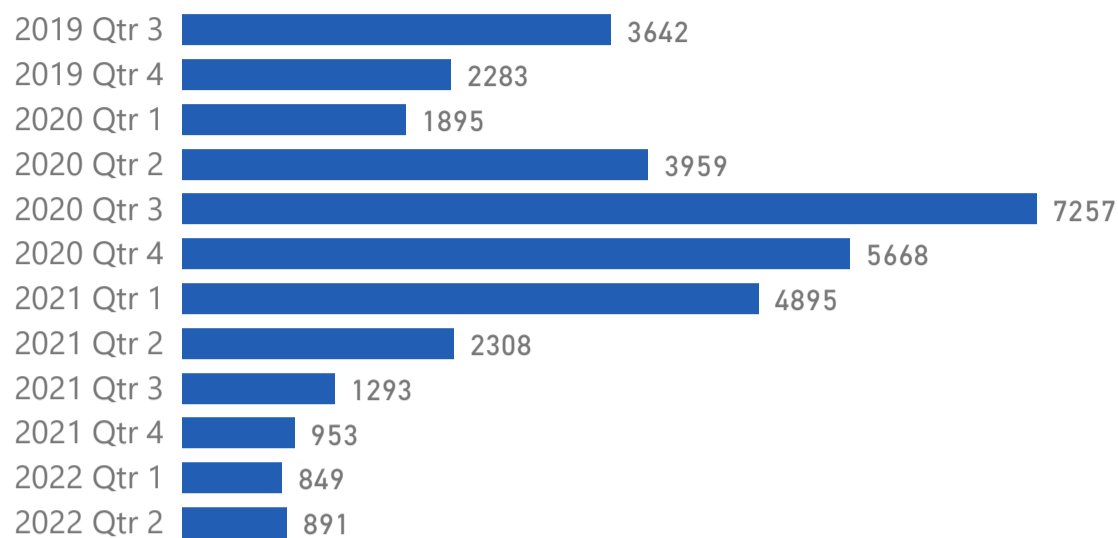

30/06/2022

ΕΓΓΕΓΡΑΜΜΕΝΟΙ
ΩΦΕΛΟΥΜΕΝΟΙ ΣΤΟ HELIOS

35893

ΑΠΟ ΤΗΝ ΑΡΧΗ ΤΗΣ ΥΛΟΠΟΙΗΣΗΣ ΤΟΥ ΠΡΟΓΡΑΜΜΑΤΟΣ

ΑΝΟΙΧΤΕΣ ΔΟΜΕΣ ΦΙΛΟΞΕΝΕΙΑΣ

35.54%

ΕΣΤΙΑ

33.70%

ΚΥΤ

17.42%

ΞΕΝΟΔΟΧΕΙΑ ΔΟΜ

13.33%

ΝΕΕΣ ΕΓΓΡΑΦΕΣ ΑΝΑ ΤΡΙΜΗΝΟ

ΕΓΓΡΑΦΕΣ ΑΝΑ ΧΩΡΑ ΚΑΤΑΓΩΓΗΣ

ΕΓΓΡΑΦΕΣ ΑΝΑ ΦΥΛΟ

ΕΓΓΡΑΦΕΣ ΑΝΑ ΠΕΡΙΦΕΡΕΙΑ