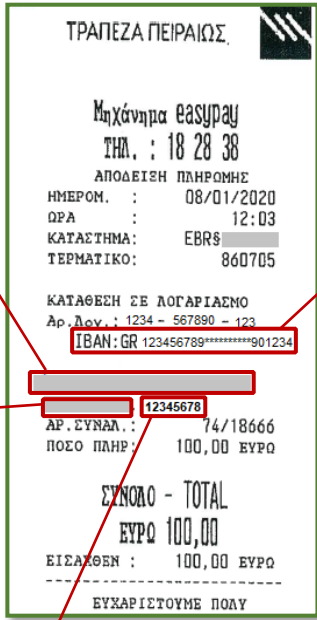

ንወርሓዊ ዘቤት ክራይ መልዕሎ ተርታ

ምስሊ 2

ብዓል ቤት ስም ከምኡውን ናይ ኣቦ ስም

ብዓል ቤት IBAN

ናትካ ስም ከምኡውን ናይ ኣቦ ስም

ናይ ክራይ ስምምዕ ቊጽሪ

ናትካ IBAN

ናትካ ስም ከምኡውን

ኣብይ እዩ ምቕራብ?

እቶታዊ ጽዕነት ምቕባል ኣካላዊ ን HELIOS ሰራሕተኛታት ምቕራብ ኣለኒ ብ HELIOS ፕሮጀክት ምስርዕት ቀረባ ዝኮነ ILC.

እንታይ ዘይምኽኣል ናብ ILCs ምብጻሕ?

ብፍሉይ ኩነታት ጥራይ, ንስኻ ዘይምኽኣል ምስ ሓደ ይብጽሑ ኣማእከሊ, መምርሒ ንምርካብ ንዓና ምዝርራብ ይኸእሉ ኣብዚ ገጽ ታሕተወይ ጸጋም ኣብ ዘለዎ ናይ WHATSAPP ቁጽሪታት ።